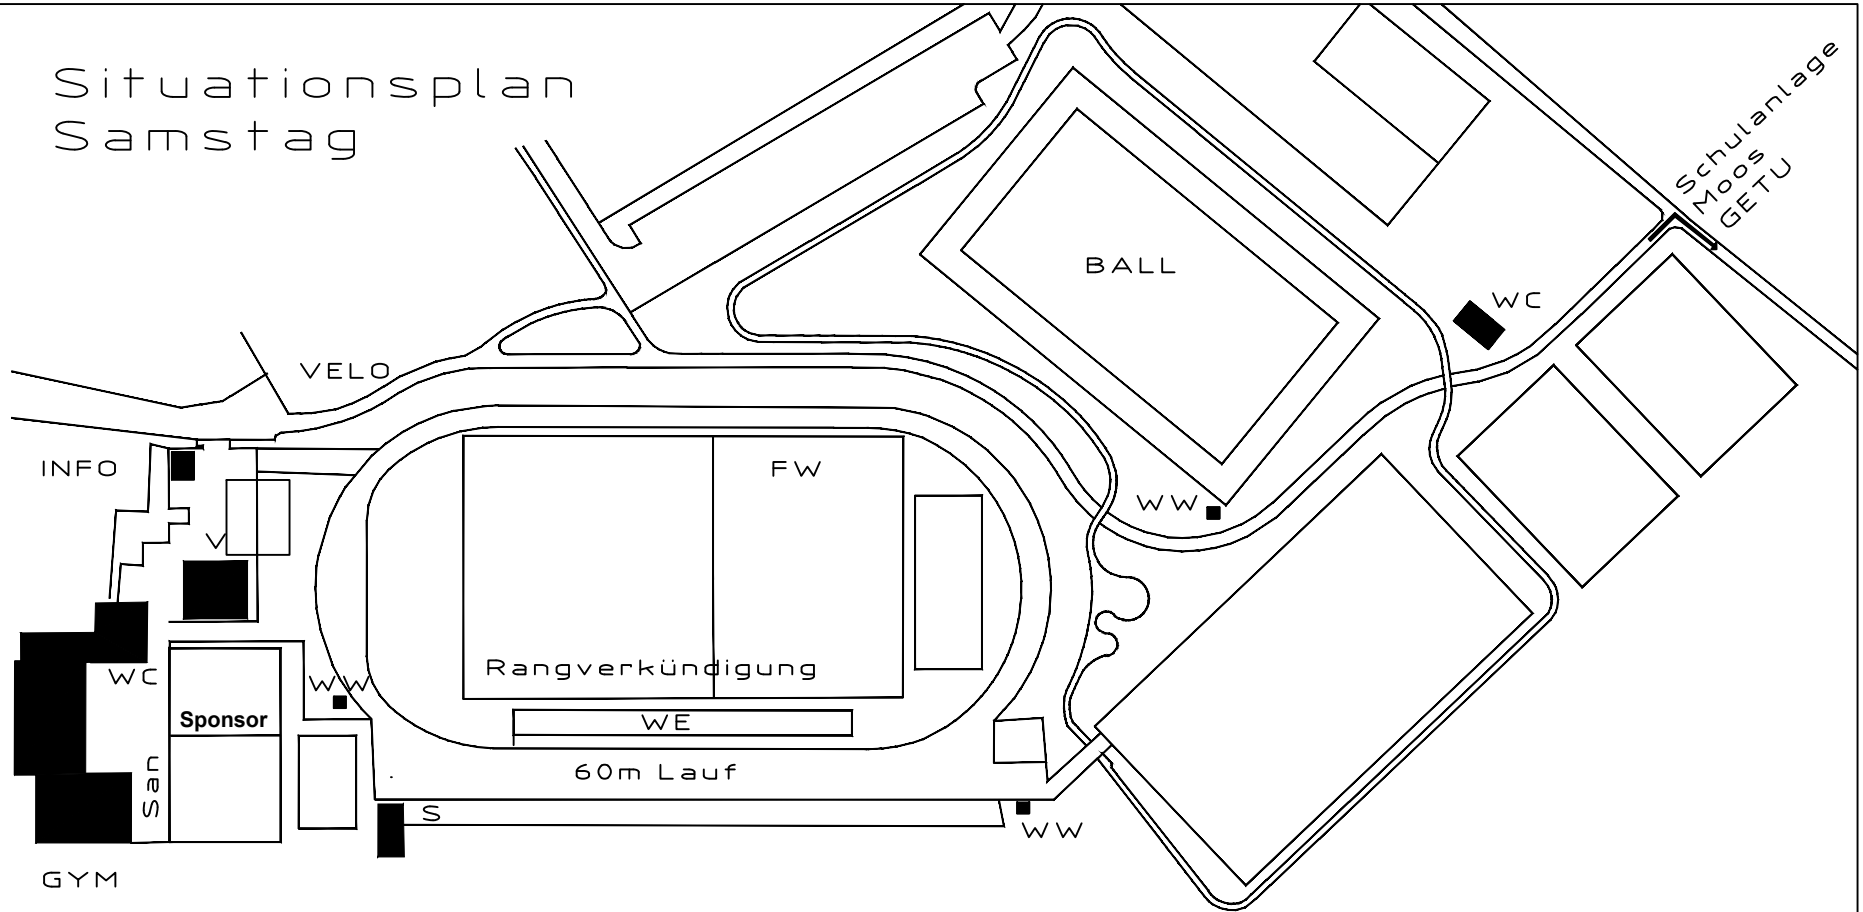

Situationsplan Samstag

LEGENDE

INFO	Information/Meldestelle
V	Verpflegung
S	Speaker
San	Sanität
WW	Wegweiser
FW	Freizeitwettkampf
GYM	findet in der Füllerich Turnhall statt

WE	Weitsprung
BALL	Ballweitwurf
60m Lauf	
GETU	Geräteturnen findet in der Mooshalle statt